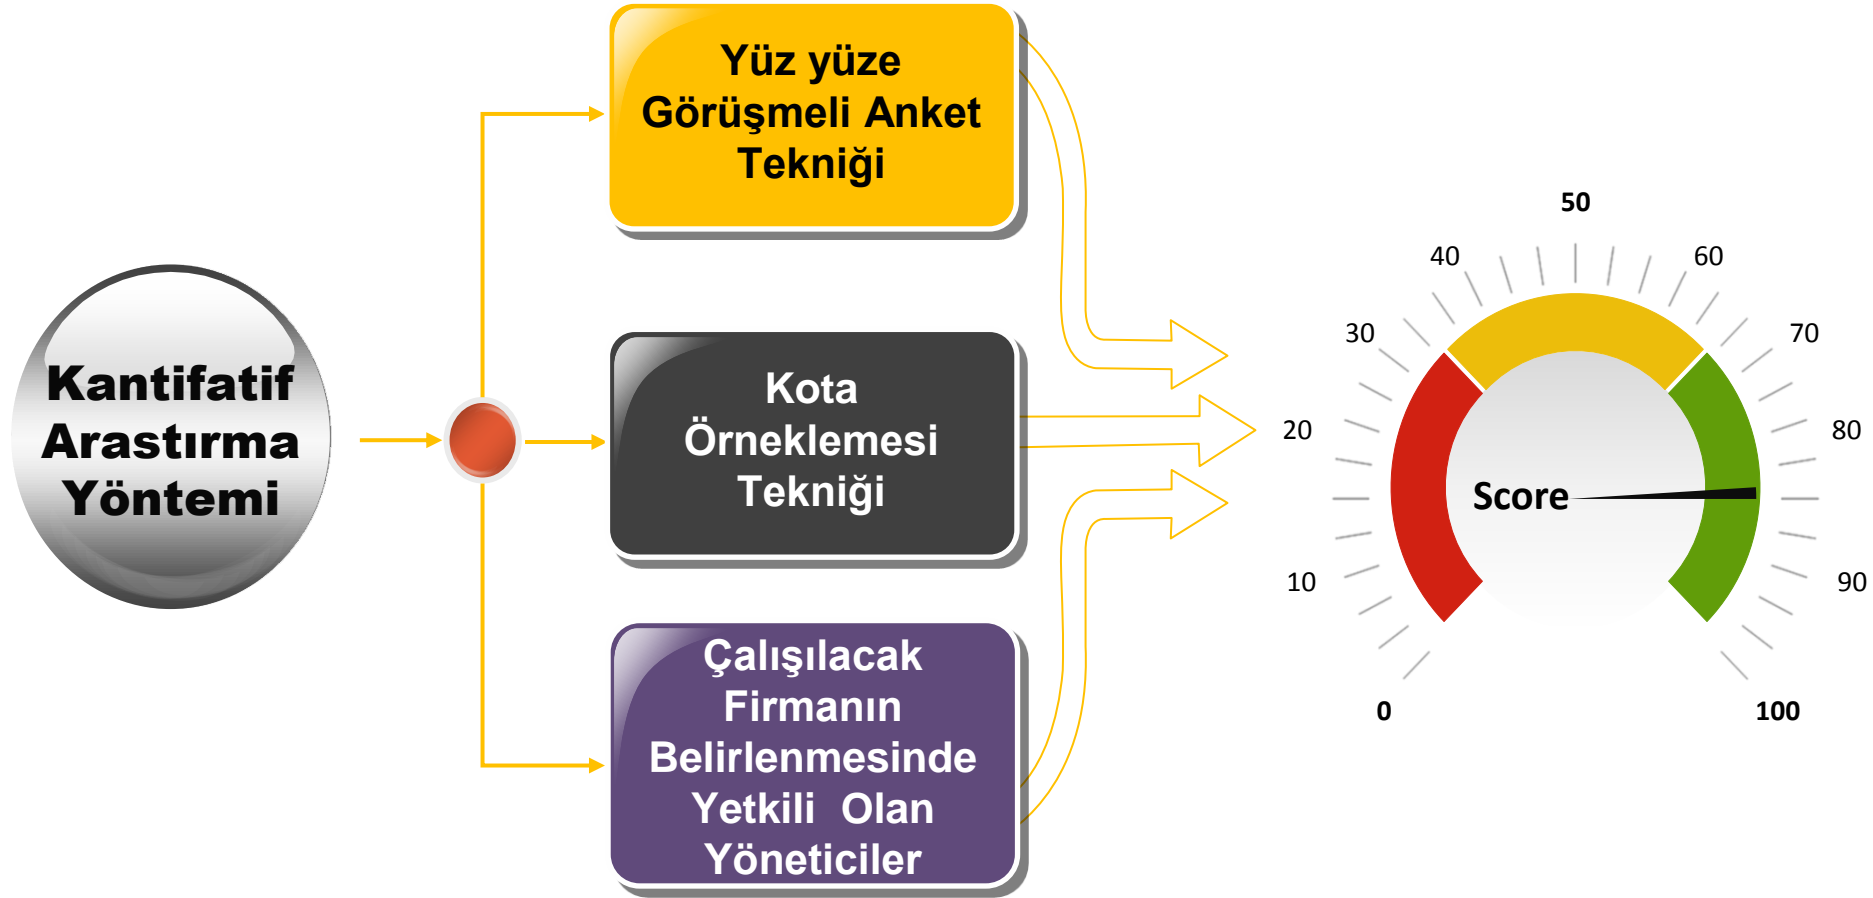

B2B Omnibus

Daima analitik ve sofistike yaklaşımlar sunar.

verə

Müşterilerinin tamamı ya da bir bölümü şirketlerden oluşan firmaların, **kendi özel sorularıyla katılabileceđi** düzenli aralıklarla gerçekleştirilen ekonomik bir B2B araştırma modelidir

Firmaların B2B pazarındaki deđişimleri ve içinde barındırdığı fırsatları belirleyebilmeleri için kendi veri tabanlarından bağımsız bir örnek kitle üzerinden verilerini derlemeleri gerekmektedir. Bu ise oldukça **yüksek maliyetli ve uzun soluklu** bir araştırma süreci meydana getirmektedir.

Vera B2B Omnibus Arařtırmalarıyla katılımcı firmalar, tüm B2B pazarına yönelik verilerle kapsamlı bir benchmark yapma ve pazarlama faaliyetlerini izleyebilme imkanı bulmaktadır.

➔ Örnekleme detayları sonraki sayfalarda ayrıntılı olarak aktarılmıştır.